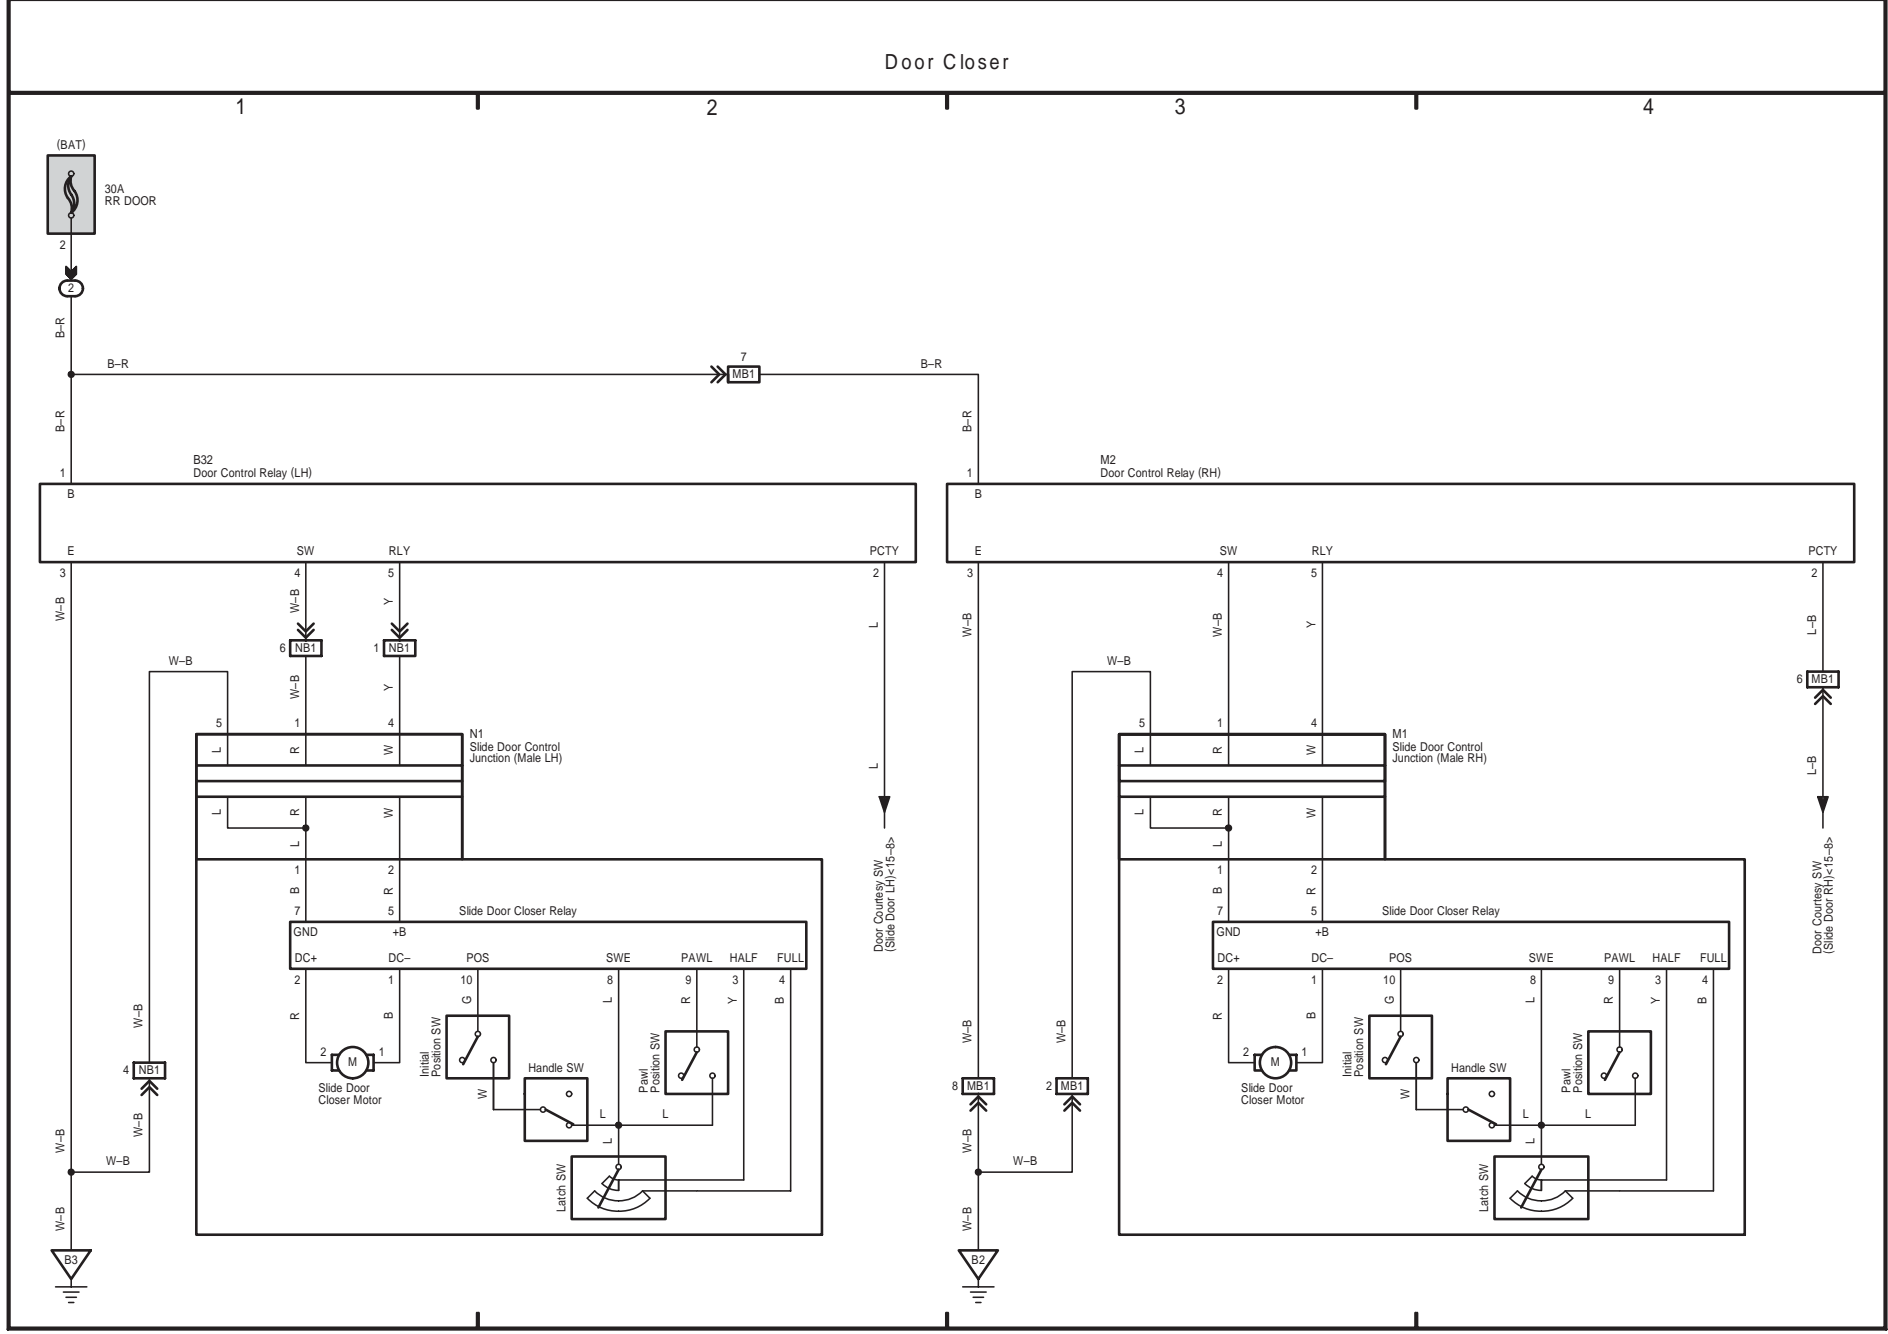

HIACE (EWVD622E)

Door Lock Control (RHD)

HIACE (EWD622E)

20 HIACE

Remote Control Mirror

Shift Lock

Power Window (RHD)

HIACE (EWD622E)