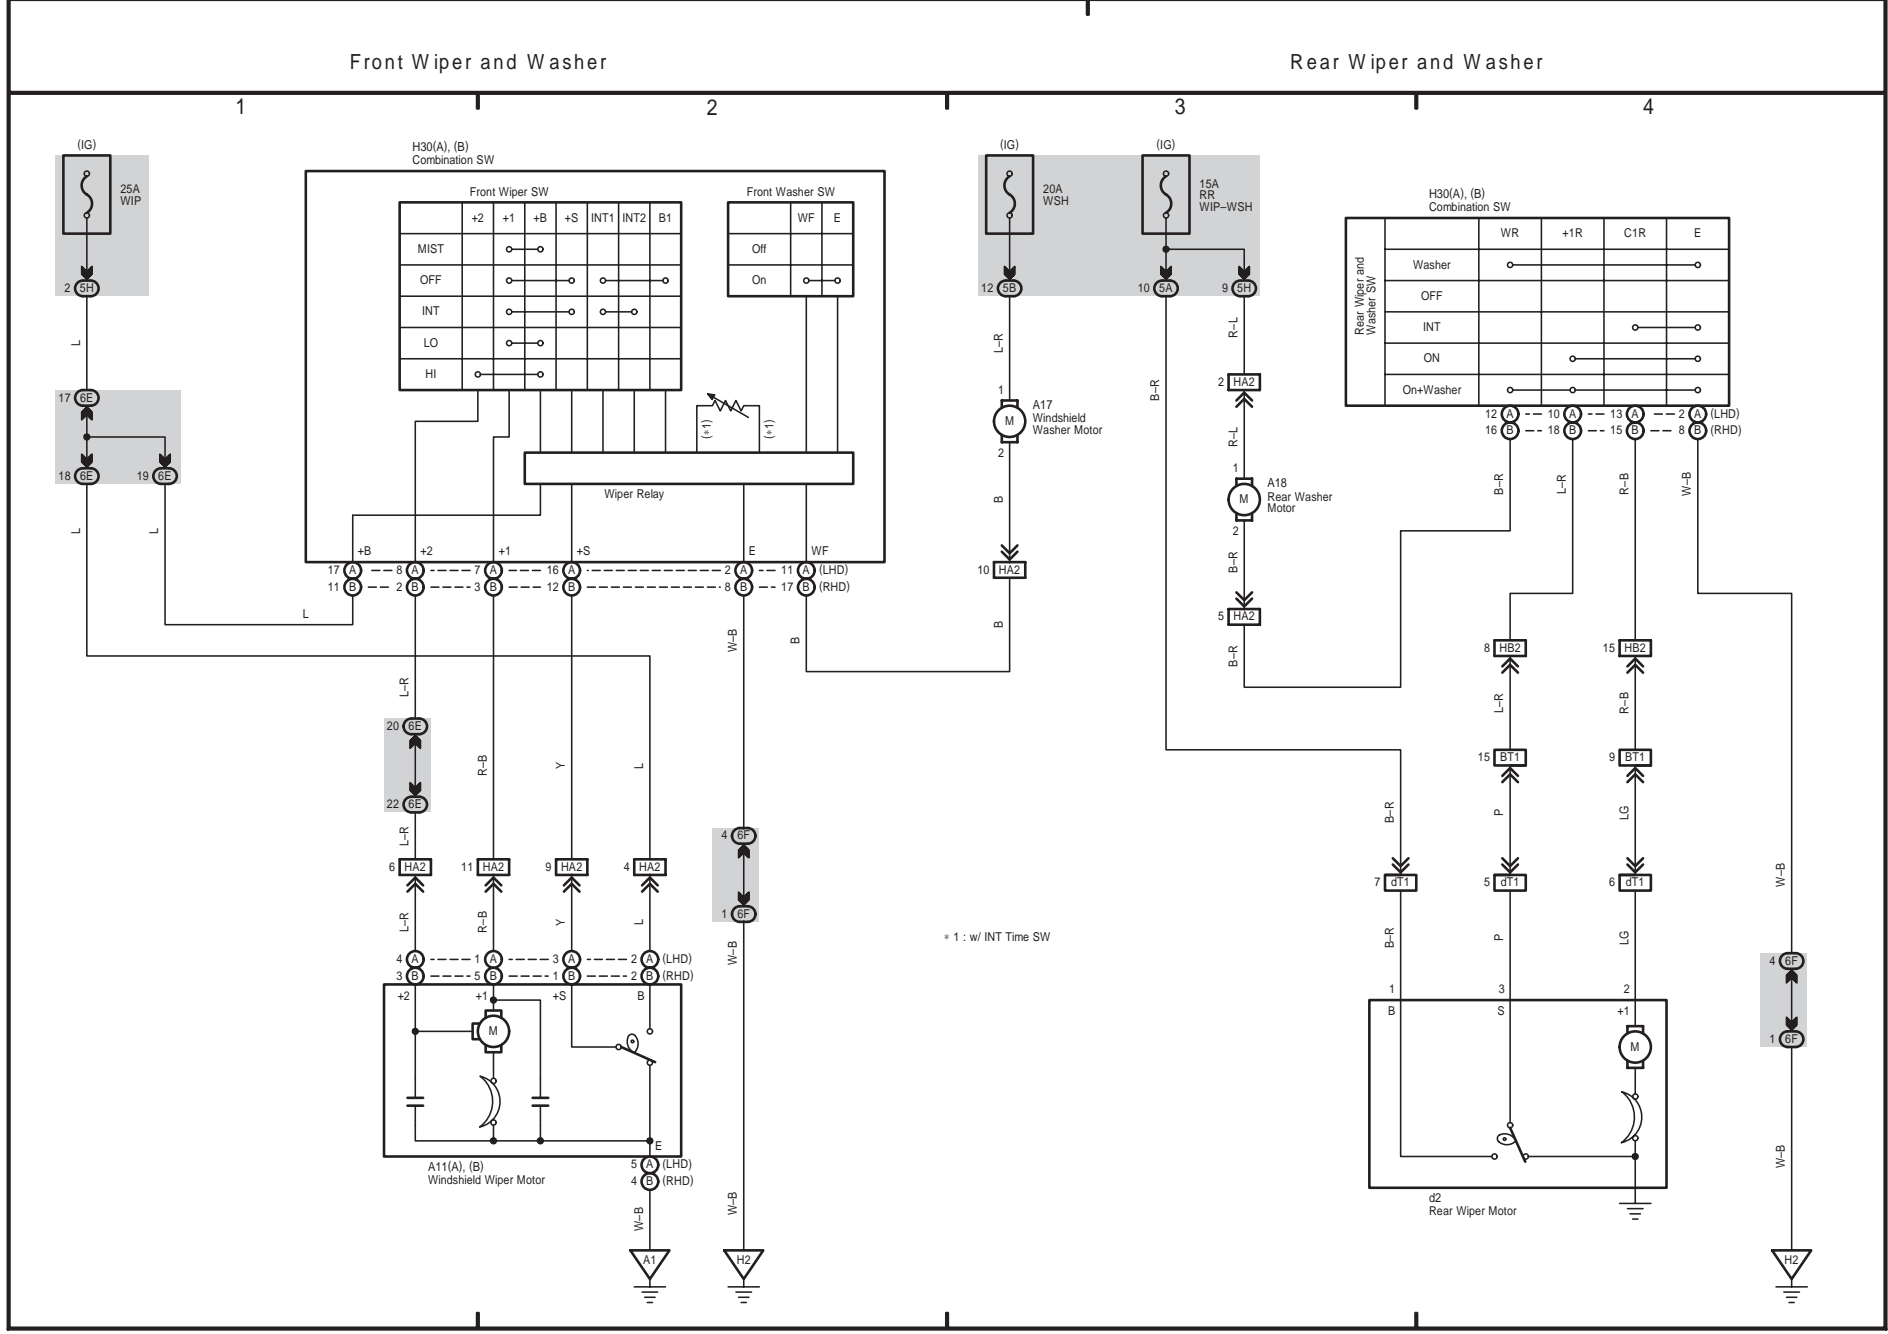

24 HIACE

* 1 : w/ INT Time SW